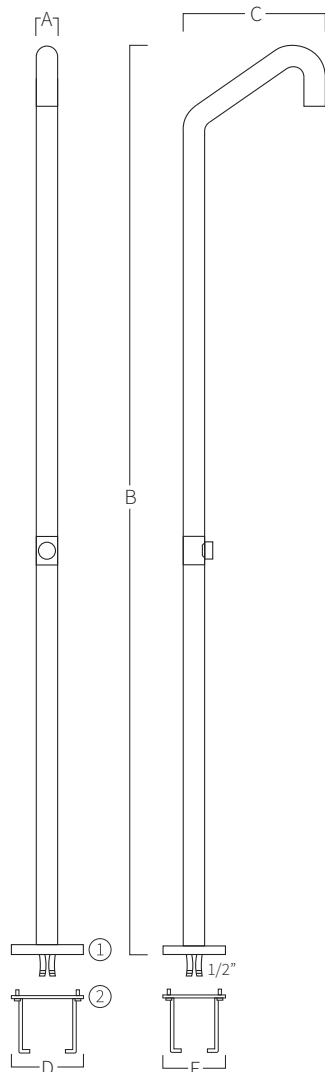

# REF. 93

Douche en acier inoxydable AISI 316L  
(Qualité marine) Fini satiné.

Ancrage  
Inclus

Écrous Inclus  
(4 unités)

12 l/min  
3bar

Robinetterie  
fixe

Piquet de  
Terre

A	B	C	D	E
50	2250	350	175	150
<i>Mesure en mm</i>				

- ① Enyoliveur.
- ② Ancrage à encastrer dans le sol.

## SYSTÈME DE MONTAGE

- 1) La platine doit aller au niveau du sol.
- 2) Fixer le piquet de terre à l'ancrage.
- 3) Le trou central est pour la prise d'eau avec manchon de 1/2" femelle.
- 4) La douche est fixée avec écrous (4 unités).
  - a) 2 manchon de 1/2" femelle.