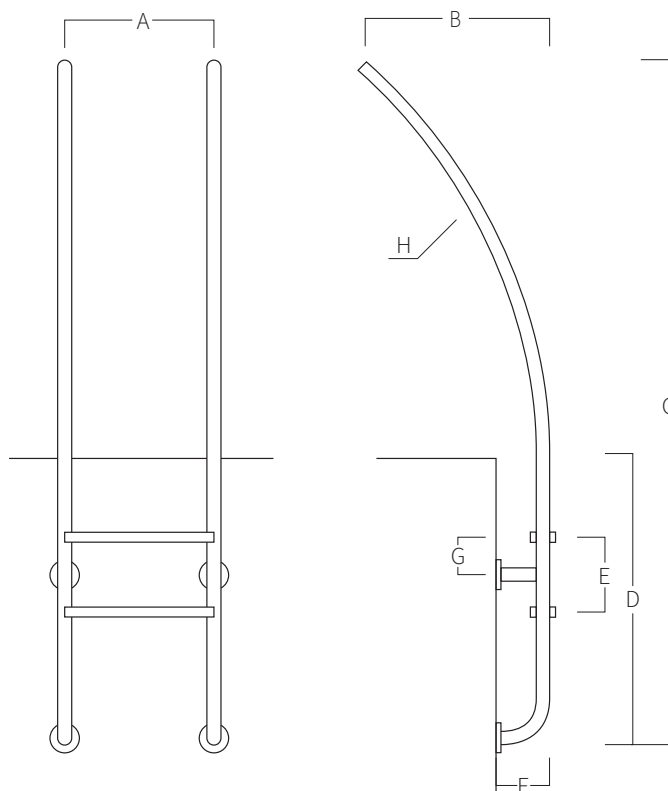

REF. E-2

Échelle en acier inoxydable AISI 316L
(Qualité marine). Fini polie.

Vis inclus

Piquet de
Terre

Enjoliveurs
inclus

	A	B	C	D	E	F	G	H
2	500	600	2294	710	250	180	125	Ø43x1,5
3	500	600	2294	960	250	180	125	Ø43x1,5
4	500	600	2544	1210	250	180	125	Ø43x1,5

Mesure en mm

SYSTÈME DE MONTAGE

- 1) Fixer l'échelle avec les vis.
- 2) Fixer le piquet de terre.

*Enjoliveurs inclus.