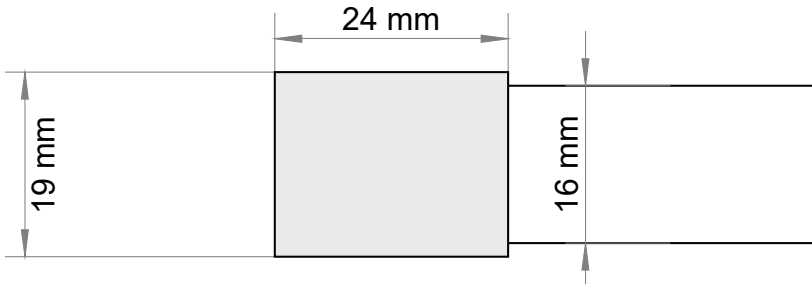

## Technische Daten:

<b>Leistung</b>	5 W / Meter / Kanal (Farbe)
<b>Versorgung</b>	Konstantspannung CV (Constant Voltage) <b>4 x 24 VDC</b> Gemeinsame Anode Dimmbar
<b>Lichtausbeute</b>	100 Lm / W
<b>DMX-Treiber</b>	DMX-CV / 1-046-758
<b>IP Grad</b>	IP65
<b>Max. Temperatur</b>	-25° C ~ 95° C
<b>Max. Montagehöhe</b>	1,6 m
<b>Min. Abstand zum Saunaofen</b>	1 m (zur Ofen-Oberkante)
<b>Anschlussleitung</b>	3 m (5 x 0,25 mm <sup>2</sup> )

## Technical specifications:

<b>Power</b>	5 W / meter / channel (colour)
<b>Supply</b>	Constant Voltage CV <b>4 x 24 VDC</b> Common Anode Dimmable
<b>Luminance</b>	100 Lm / W
<b>DMX-Driver</b>	DMX-CV / 1-046-758
<b>IP Grade</b>	IP65
<b>Max. temperature</b>	-25° C ~ 95° C
<b>Max. installation height</b>	1,6 m
<b>Min. distance to heater</b>	1 m (to heaters top edge)
<b>Connection cable</b>	3 m (5 x 0,25 mm <sup>2</sup> )

<b>Details:</b>	<b>Gesamtlänge: Total length:</b>	<b>Netzteil: Power supply:</b>
<b>1-047-860 / LED-TB-05</b>	51,3 cm	9 W
<b>1-047-861 / LED-TB-09</b>	91,3 cm	16,2 W
<b>1-047-862 / LED-TB-14</b>	141,3 cm	25,2 W
<b>1-047-863 / LED-TB-18</b>	181,3 cm	32,4 W

**Abmessungen / Dimensions:**

Beleuchtungswinkel:  
Illuminate angle: