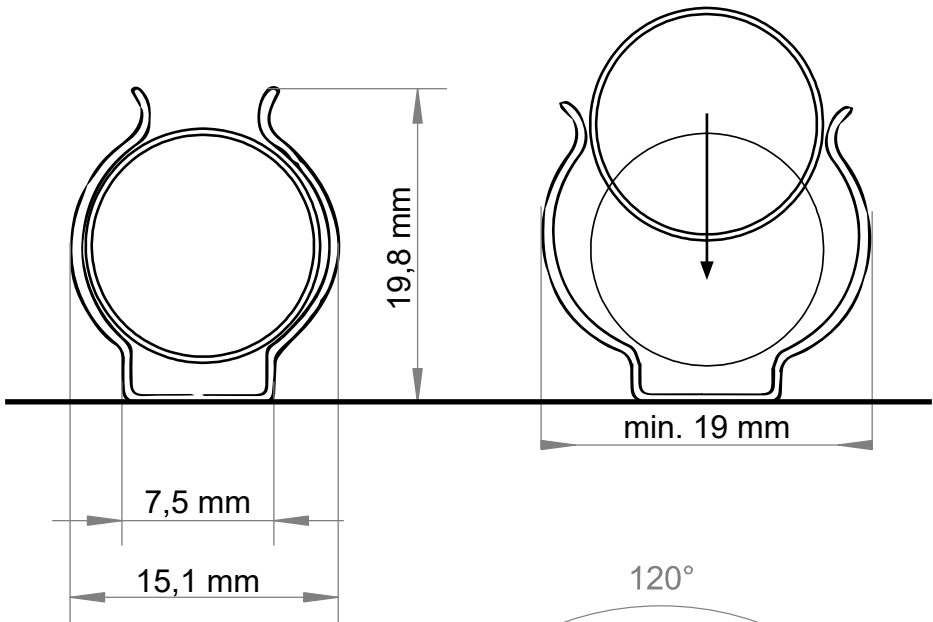

## Technische Daten:

<b>Leistung</b>	5 W / Meter / Kanal (Farbe)
<b>Versorgung</b>	Konstantspannung CV (Constant Voltage) <b>4 x 24 VDC</b> Gemeinsame Anode Dimmbar
<b>Lichtausbeute</b>	100 Lm / W
<b>DMX-Treiber</b>	DMX-CV / 1-046-758
<b>IP Grad</b>	IP65
<b>Max. Temperatur</b>	-25° C ~ 95° C
<b>Max. Montagehöhe</b>	1,6 m
<b>Min. Abstand zum Saunaofen</b>	1 m (zur Ofen-Oberkante)
<b>Anschlussleitung</b>	3 m (5 x 0,25 mm <sup>2</sup> )

## Technical specifications:

<b>Power</b>	5 W / meter / channel (colour)
<b>Supply</b>	Constant Voltage CV <b>4 x 24 VDC</b> Common Anode Dimmable
<b>Luminance</b>	100 Lm / W
<b>DMX-Driver</b>	DMX-CV / 1-046-758
<b>IP Grade</b>	IP65
<b>Max. temperature</b>	-25° C ~ 95° C
<b>Max. installation height</b>	1,6 m
<b>Min. distance to heater</b>	1 m (to heaters top edge)
<b>Connection cable</b>	3 m (5 x 0,25 mm <sup>2</sup> )

<b>Details:</b>	<b>Gesamtlänge: Total length:</b>	<b>Netzteil: Power supply:</b>
<b>1-047-860 / LED-TB-05</b>	51,3 cm	9 W
<b>1-047-861 / LED-TB-09</b>	91,3 cm	16,2 W
<b>1-047-862 / LED-TB-14</b>	141,3 cm	25,2 W
<b>1-047-863 / LED-TB-18</b>	181,3 cm	32,4 W

**Abmessungen / Dimensions:**

Beleuchtungswinkel:  
Illuminate angle: