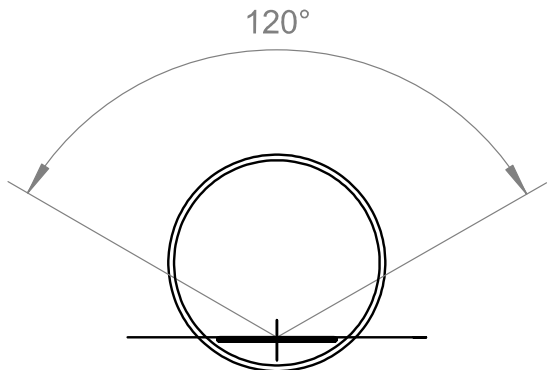

## Technische Daten:

<b>Leistung</b>	5 W / Meter / Kanal (Farbe)
<b>Versorgung</b>	Konstantspannung CV (Constant Voltage) <b>4 x 24 VDC</b> Gemeinsame Anode Dimmbar
<b>Lichtausbeute</b>	100 Lm / W
<b>DMX-Treiber</b>	DMX-CV / 1-046-758
<b>IP Grad</b>	IP65
<b>Max. Temperatur</b>	-25° C ~ 95° C
<b>Max. Montagehöhe</b>	1,6 m
<b>Min. Abstand zum Saunaofen</b>	1 m (zur Ofen-Oberkante)
<b>Anschlussleitung</b>	3 m (5 x 0,25 mm <sup>2</sup> )

## Technical specifications:

<b>Power</b>	5 W / meter / channel (colour)
<b>Supply</b>	Constant Voltage CV <b>4 x 24 VDC</b> Common Anode Dimmable
<b>Luminance</b>	100 Lm / W
<b>DMX-Driver</b>	DMX-CV / 1-046-758
<b>IP Grade</b>	IP65
<b>Max. temperature</b>	-25° C ~ 95° C
<b>Max. installation height</b>	1,6 m
<b>Min. distance to heater</b>	1 m (to heaters top edge)
<b>Connection cable</b>	3 m (5 x 0,25 mm <sup>2</sup> )

<b>Details:</b>	<b>Gesamtlänge: Total length:</b>	<b>Netzteil: Power supply:</b>
<b>1-047-860 / LED-TB-05</b>	51,3 cm	9 W
<b>1-047-861 / LED-TB-09</b>	91,3 cm	16,2 W
<b>1-047-862 / LED-TB-14</b>	141,3 cm	25,2 W
<b>1-047-863 / LED-TB-18</b>	181,3 cm	32,4 W

**Abmessungen / Dimensions:**

Beleuchtungswinkel:  
Illuminate angle: