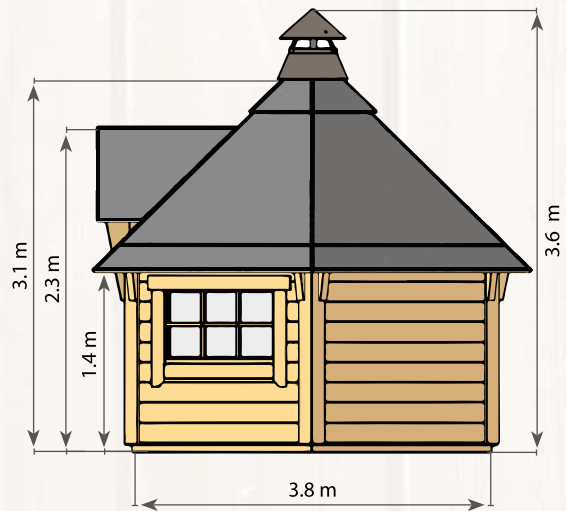

GRILLHOUSE

GK9.0

KOTA 9.0 m<sup>2</sup>

9.2 m<sup>2</sup>

45 mm

18 mm

10.2 m<sup>2</sup>

18.12 m<sup>3</sup>

795 x 1730 mm

905 x 530 mm

PACKING

1200 kg  
2.2 m  
1.2 m  
2.5 m