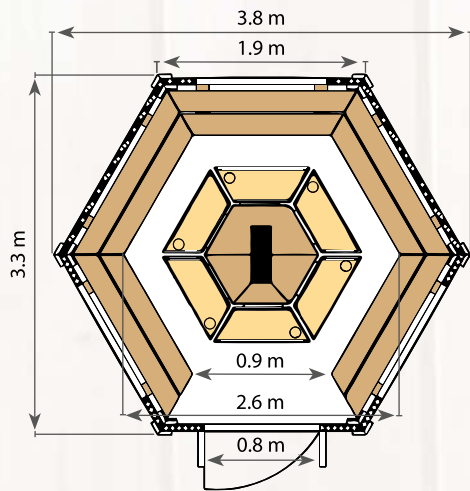

GRILLHOUSE

GK9.0

KOTA 9.0 m<sup>2</sup>

9.2 m<sup>2</sup>

45 mm

18 mm

10.2 m<sup>2</sup>

18.12 m<sup>3</sup>

795 x 1730 mm

905 x 530 mm

PACKING

1200 kg  
2.2 m  
1.2 m  
2.5 m