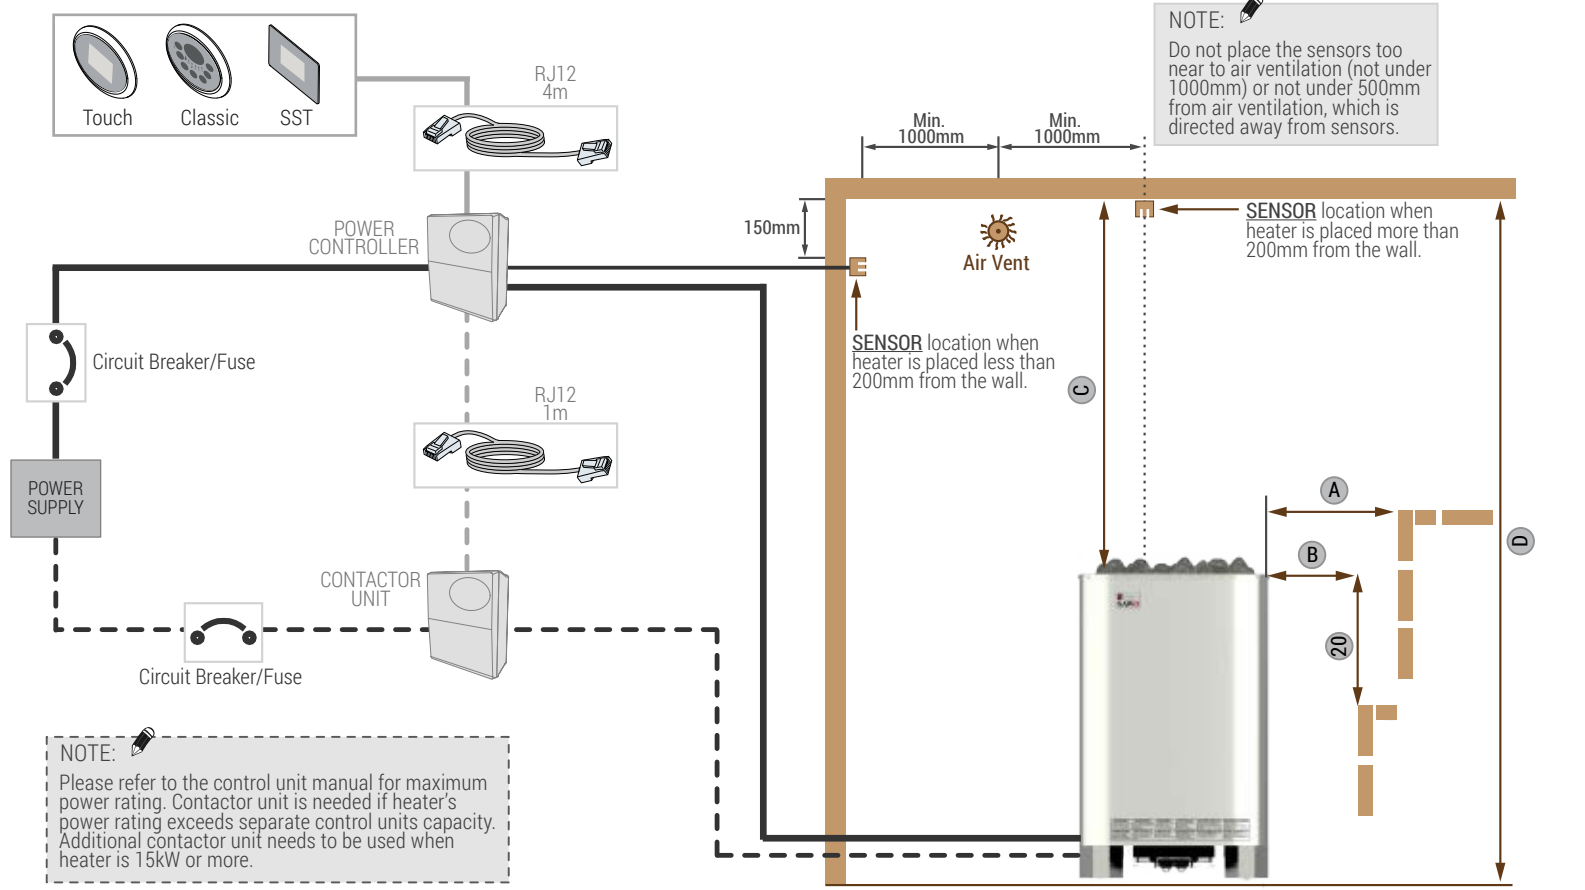

## SAVONIA COMBI HEATER- Installation Diagram for Separate Control (NS)

### Minimum Safety Distances

	A	B	C	D
SAV-90N	110	50	1200	1900
SAV-105N	120	60	1200	1900
SAV-120N	130	70	1400	2100
SAV-150N	160	100	1400	2100
SAV-180N	160	100	1400	2100
SAV-180NV12	160	100	1400	2100
SAV-210NV12	160	100	1400	2100
SAV-240NV12	160	100	1400	2100