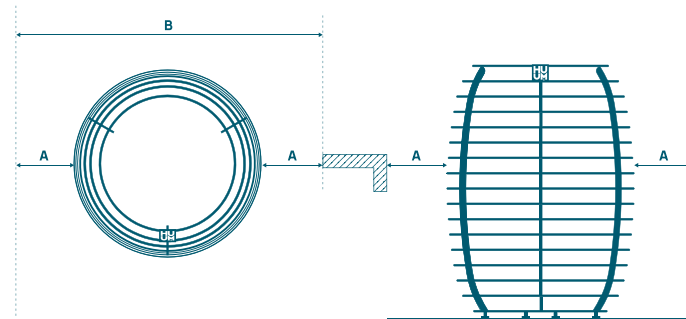

♥ OF SAUNA

HIVE heater

HIVE technical data

HEATER	HIVE Mini			HIVE		
	6	9	11	12	15	18
Power	6 kW	9 kW	11 kW	12 kW	15 kW	18 kW
Sauna room	5-8 m ³	9-15 m ³	10-20 m ³	12-25 m ³	15-30 m ³	18-35 m ³
Stone capacity	170 kg	170 kg	170 kg	270 kg	270 kg	270 kg
Weight	14 kg	16 kg	16 kg	20 kg	21 kg	22 kg
Height	750 mm	750 mm	750 mm	750 mm	750 mm	750 mm
Diameter	460 mm	460 mm	460 mm	560 mm	560 mm	560 mm
POWER						
Fuse	10 A	16 A	16 A	20 A	25 A	32 A
Supply voltage	3/N~400V	3/N~400V	3/N~400V	3/N~400V	3/N~400V	3/N~400V
Cable (N x mm ²)	5 x 2,5	5 x 2,5	5 x 2,5	5 x 4	5 x 4	5 x 6
SAFETY DISTANCE						
A	60 mm	90 mm	110 mm	120 mm	150 mm	180 mm
B	580 mm	640 mm	680 mm	800 mm	860 mm	920 mm